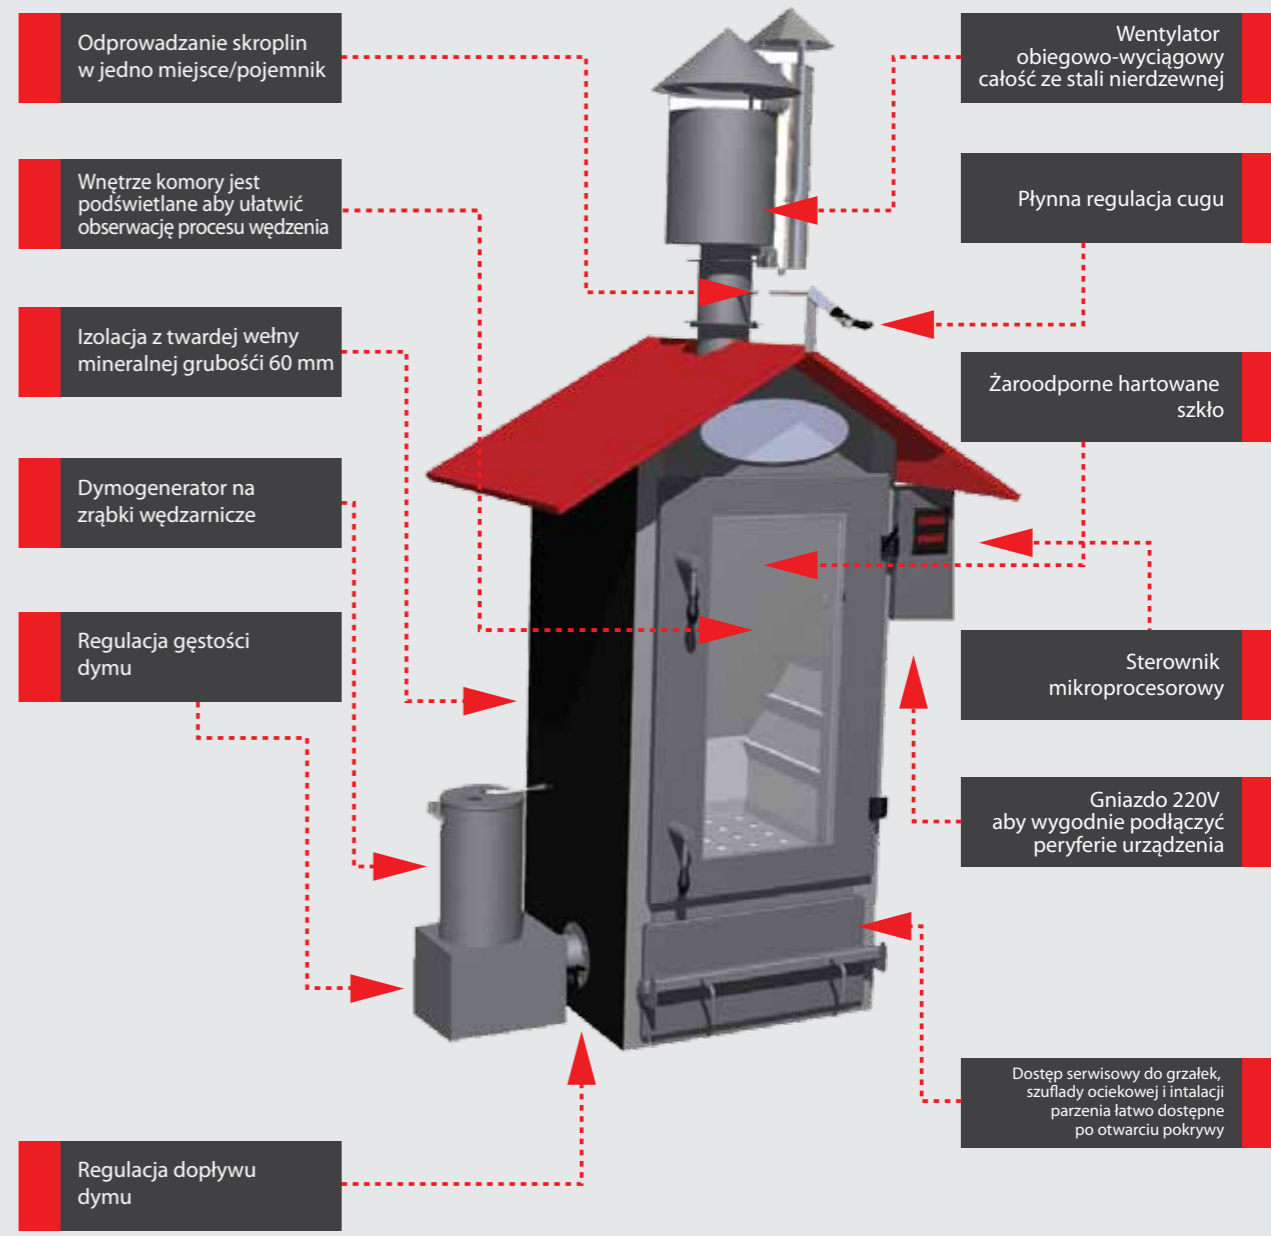

Podstawowe cechy wędzarni HOBBY

Komora może być także wyposażona w filtr dymu opatentowany przez naszą firmę. Filtr sprawdza się od wielu lat przy urządzeniach przemysłowych, wszędzie tam gdzie trzeba wyeliminować charakterystyczny zapach i kolor dymu.